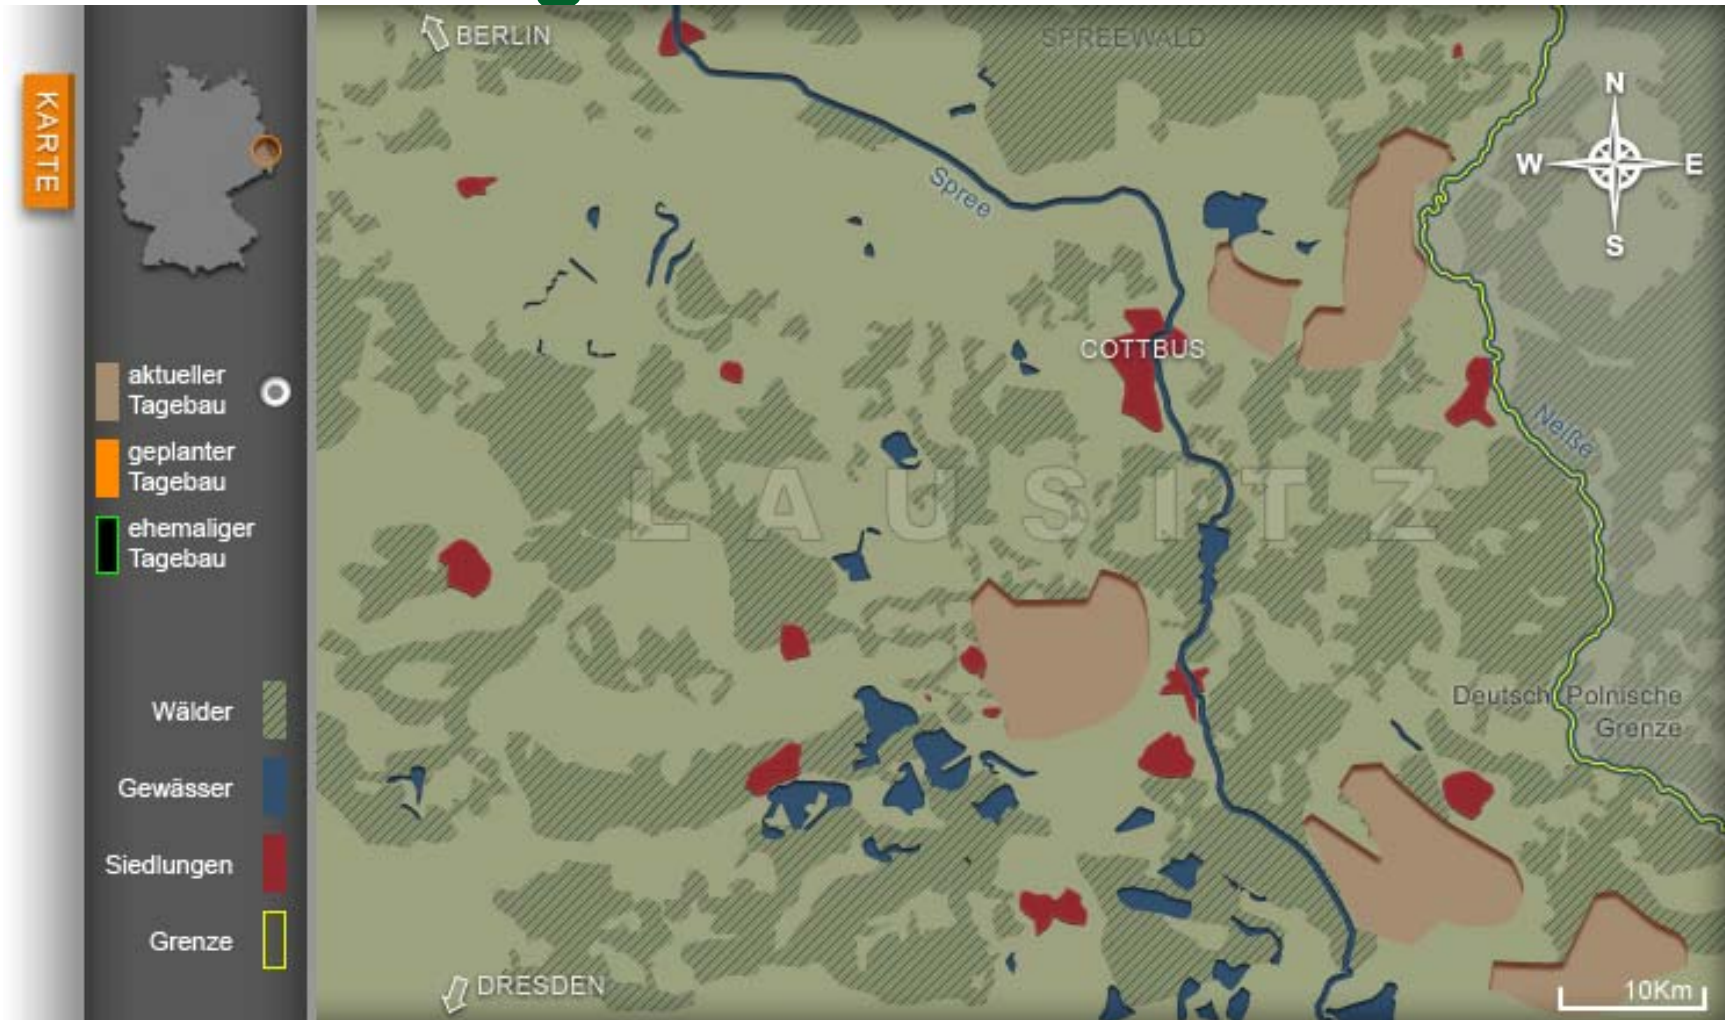

Braune Spree

Ergebnisse der Messtour
16. – 18. Juli 2013

GREENPEACE

www.greenpeace.de

Aktuelle Tagebaue

GREENPEACE

www.greenpeace.de

Alte Tagebaue aus DDR-Zeiten

GREENPEACE

www.greenpeace.de

Neu geplante Tagebaue

GREENPEACE

www.greenpeace.de

Auswirkungen auf Spreewald- Gewässer

Südliche Zuflüsse
Eisenmessungen im Juli 2013 (mg/l)

Quellen: MUGV Brandenburg 2013, CGIAR-CSI 2013 **GREENPEACE**

Signifikante Messpunkte

Südliche Zuflüsse
Eisenmessungen im Juli 2013 (mg/l)

Eisenwerte lt. Landesamt für Umwelt Brandenburg 2011

Greenpeace fordert:

- Keine neue Tagebaue
- Beschluss zum Kohleausstieg
- Wirksame Maßnahmen zum Schutz des Spreewalds
- Aktuelle Probleme an den Quellen bekämpfen