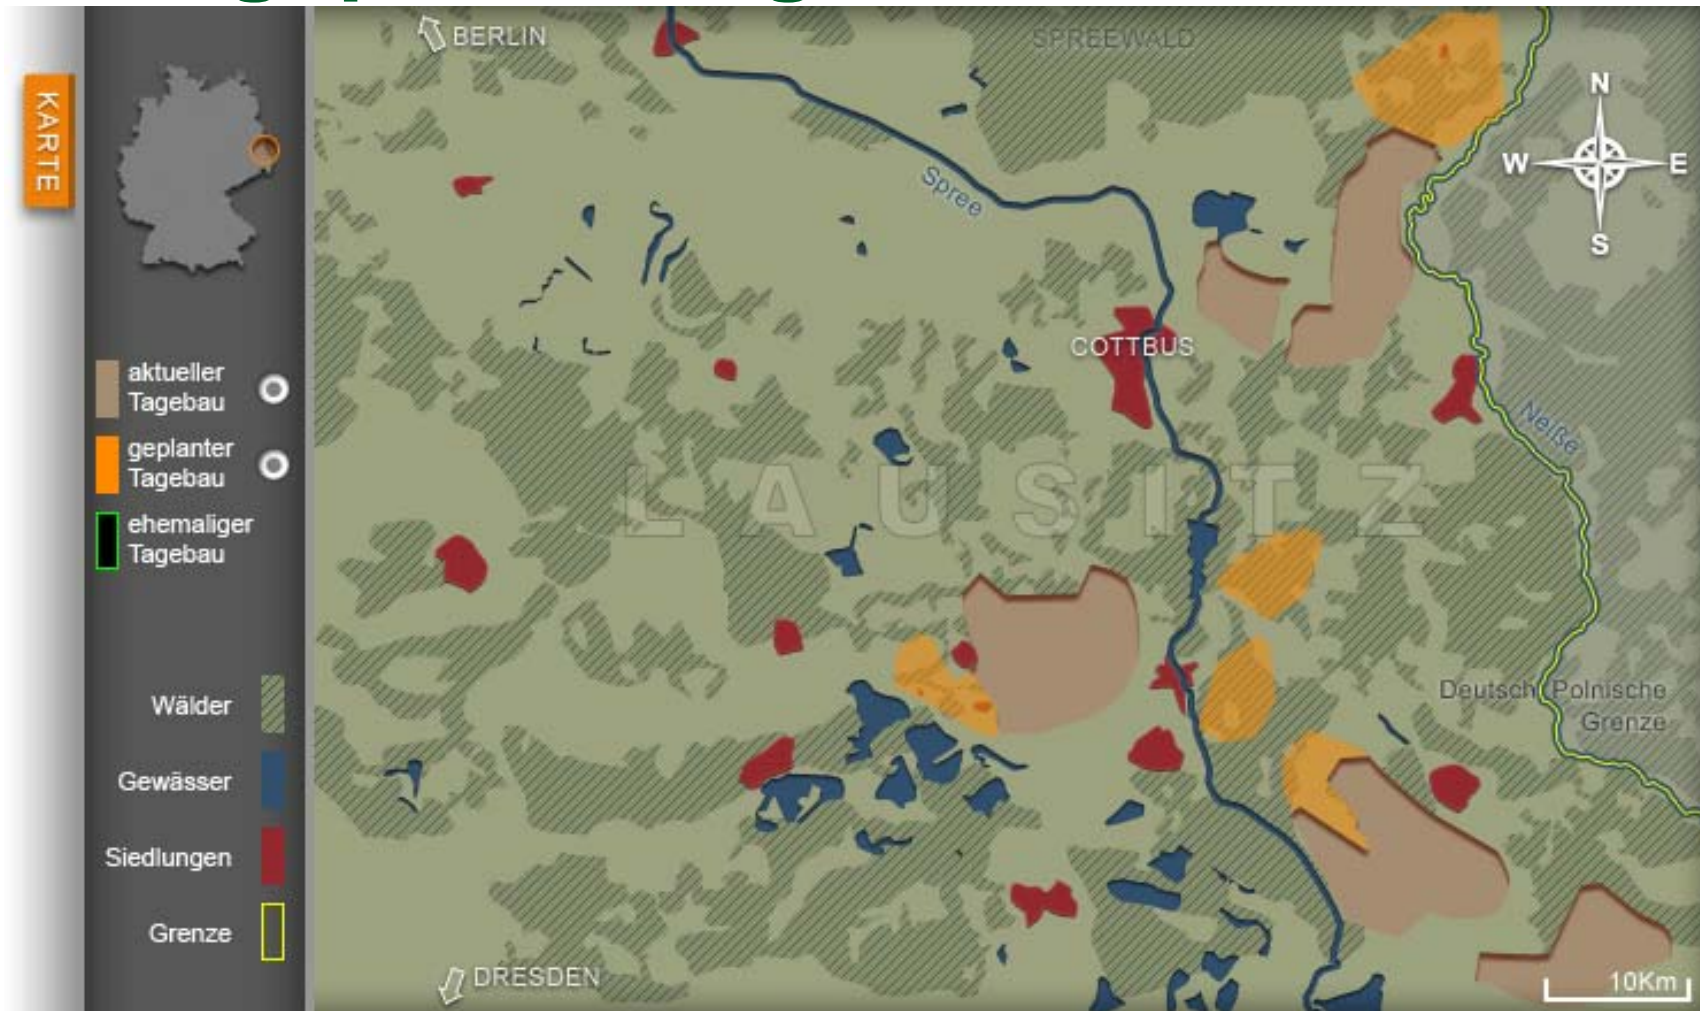

Braune Spree

Ergebnisse der Messtour
16. – 18. Juli 2013

GREENPEACE

www.greenpeace.de

Aktuelle Tagebaue

GREENPEACE

www.greenpeace.de

Alte Tagebaue aus DDR-Zeiten

GREENPEACE

www.greenpeace.de

Neu geplante Tagebaue

GREENPEACE

www.greenpeace.de

Auswirkungen auf Spreewald- Gewässer

Südliche Zuflüsse
Eisenmessungen im Juli 2013 (mg/l)

Quellen: MUGV Brandenburg 2013, CGIAR-CSI 2013 **GREENPEACE**

Signifikante Messpunkte

Südliche Zuflüsse
Eisenmessungen im Juli 2013 (mg/l)

Eisenwerte lt. Landesamt für Umwelt Brandenburg 2011

Greenpeace fordert:

- Keine neue Tagebaue
- Beschluss zum Kohleausstieg
- Wirksame Maßnahmen zum Schutz des Spreewalds
- Aktuelle Probleme an den Quellen bekämpfen