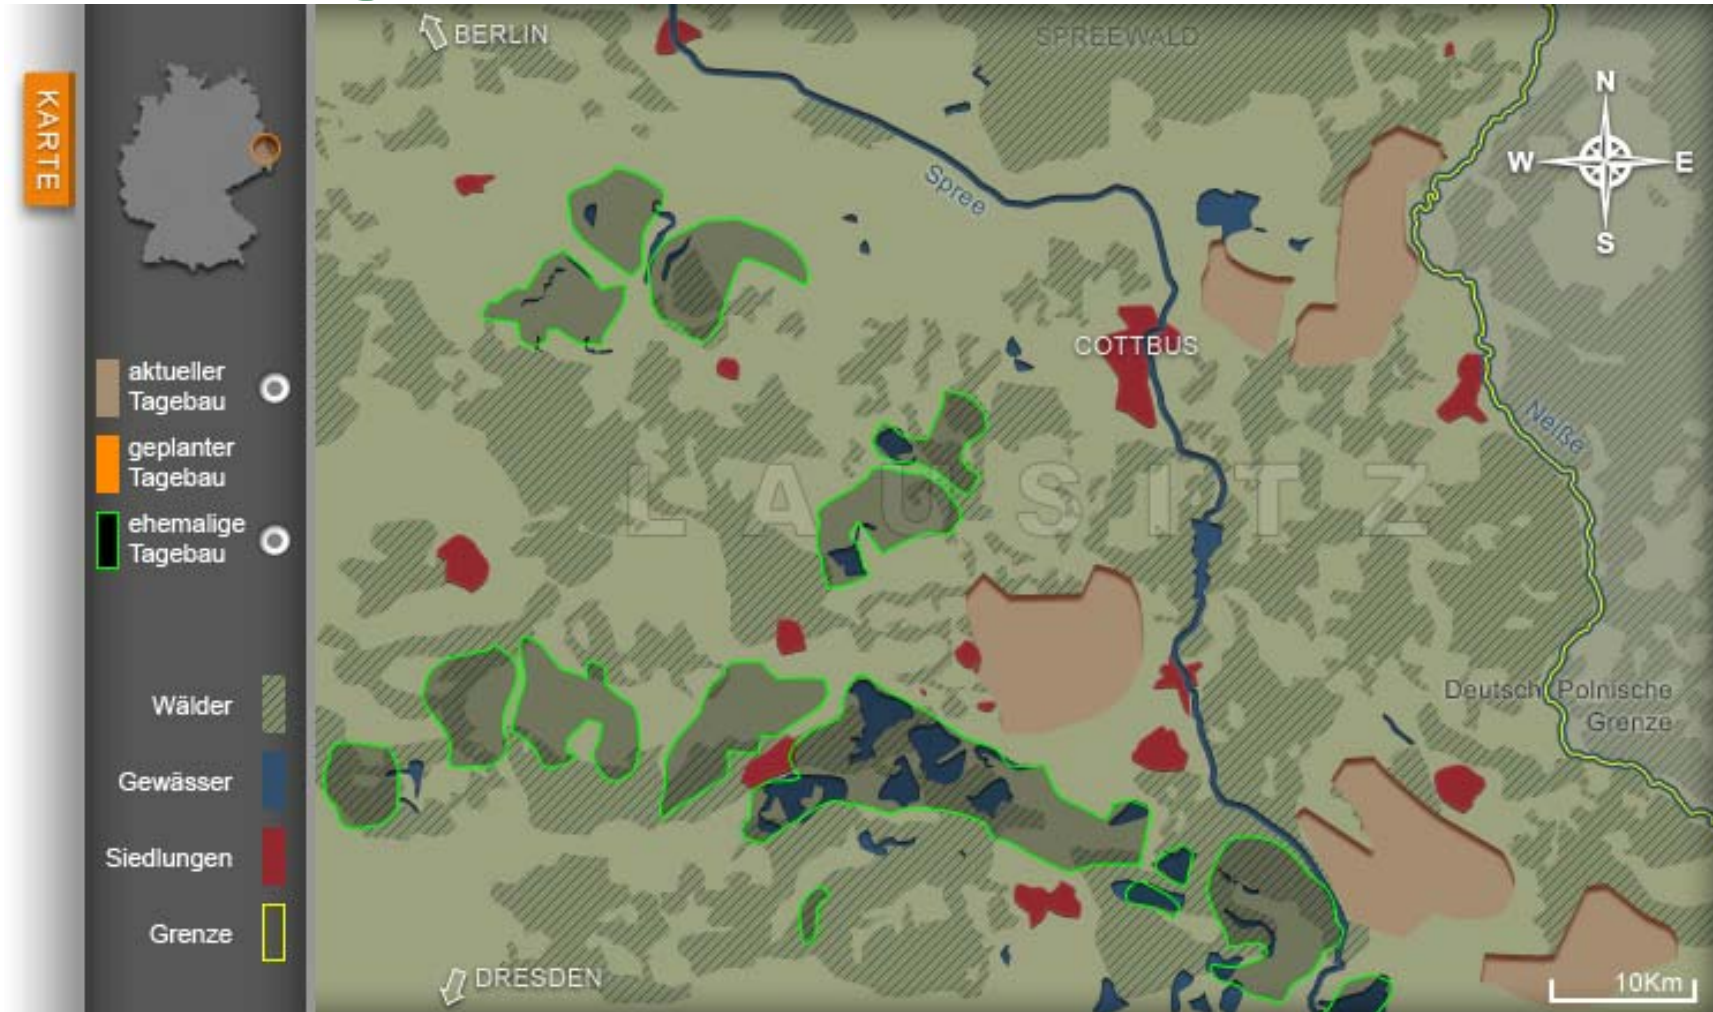

Braune Spree

Ergebnisse der Messtour
16. – 18. Juli 2013

GREENPEACE

www.greenpeace.de

Aktuelle Tagebaue

GREENPEACE

www.greenpeace.de

Alte Tagebaue aus DDR-Zeiten

GREENPEACE

www.greenpeace.de

Neu geplante Tagebaue

GREENPEACE

www.greenpeace.de

Auswirkungen auf Spreewald- Gewässer

Südliche Zuflüsse
Eisenmessungen im Juli 2013 (mg/l)

Quellen: MUGV Brandenburg 2013, CGIAR-CSI 2013 **GREENPEACE**

Signifikante Messpunkte

Südliche Zuflüsse
Eisenmessungen im Juli 2013 (mg/l)

Eisenwerte lt. Landesamt für Umwelt Brandenburg 2011

Greenpeace fordert:

- Keine neue Tagebaue
- Beschluss zum Kohleausstieg
- Wirksame Maßnahmen zum Schutz des Spreewalds
- Aktuelle Probleme an den Quellen bekämpfen