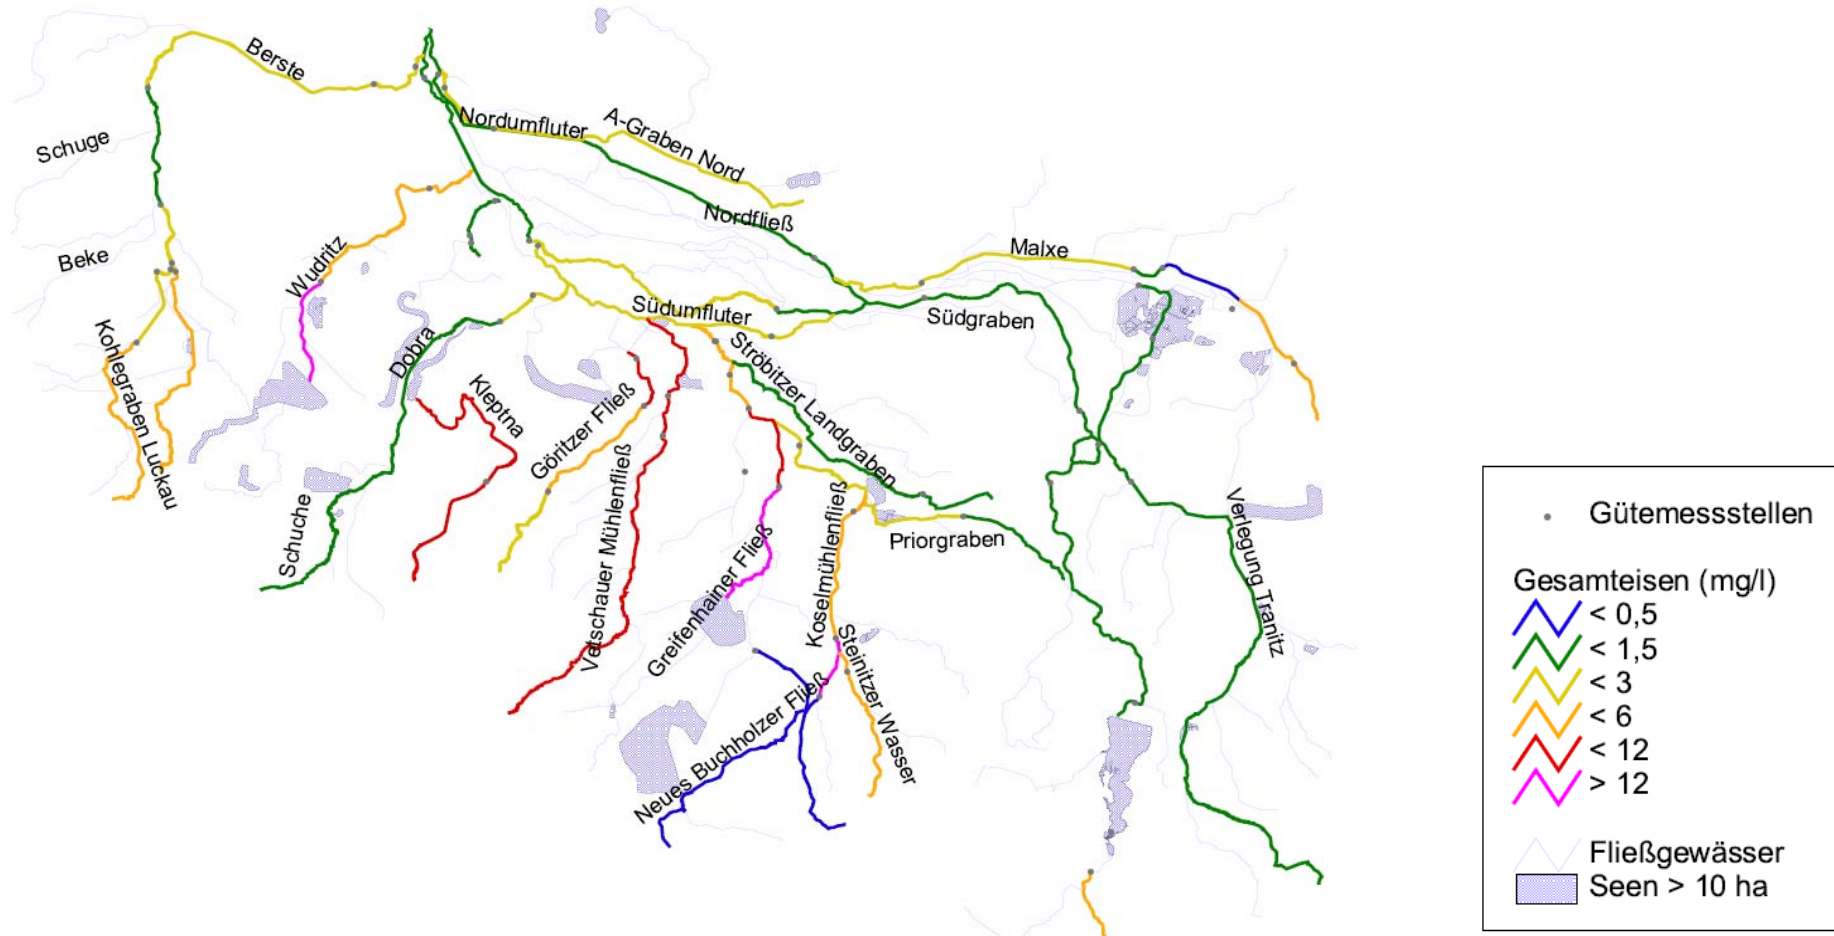

Braune Spree

Ergebnisse der Messtour
16. – 18. Juli 2013

GREENPEACE

www.greenpeace.de

Aktuelle Tagebaue

GREENPEACE

www.greenpeace.de

Alte Tagebaue aus DDR-Zeiten

GREENPEACE

www.greenpeace.de

Neu geplante Tagebaue

GREENPEACE

www.greenpeace.de

Auswirkungen auf Spreewald- Gewässer

Südliche Zuflüsse
Eisenmessungen im Juli 2013 (mg/l)

Quellen: MUGV Brandenburg 2013, CGIAR-CSI 2013 **GREENPEACE**

Signifikante Messpunkte

Südliche Zuflüsse
Eisenmessungen im Juli 2013 (mg/l)

Eisenwerte lt. Landesamt für Umwelt Brandenburg 2011

Greenpeace fordert:

- Keine neue Tagebaue
- Beschluss zum Kohleausstieg
- Wirksame Maßnahmen zum Schutz des Spreewalds
- Aktuelle Probleme an den Quellen bekämpfen