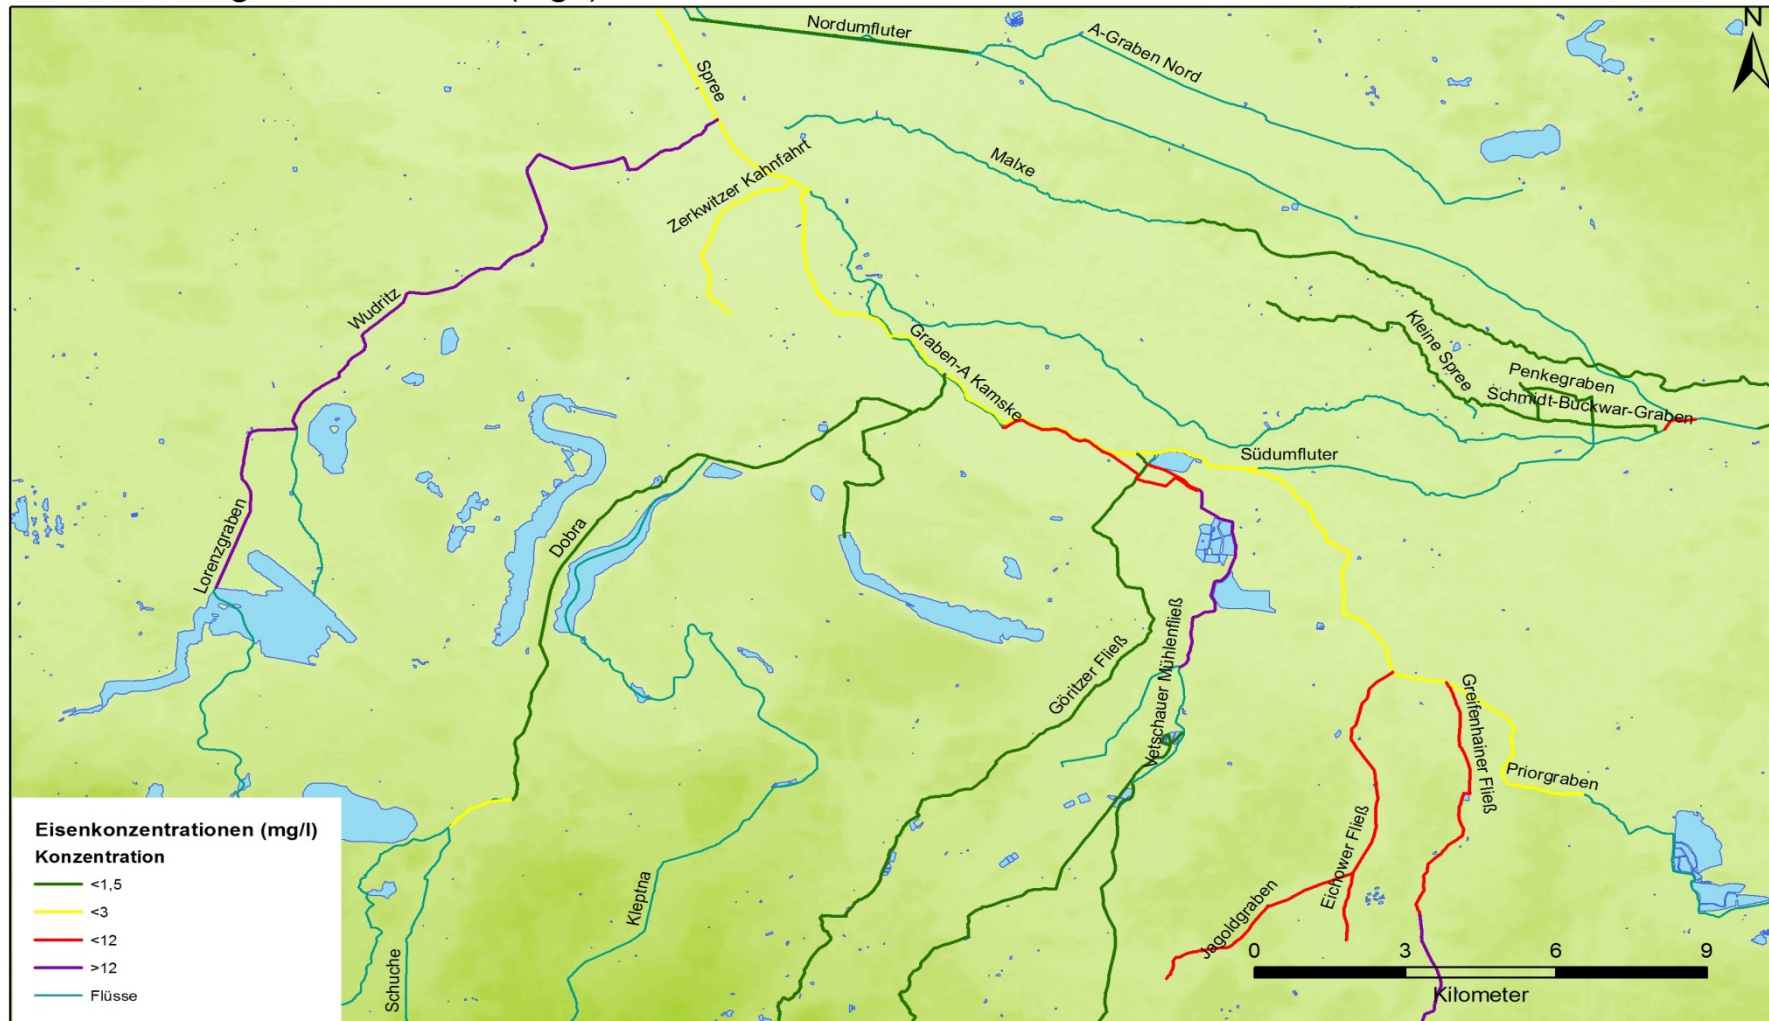

Braune Spree

Ergebnisse der Messtour
16. – 18. Juli 2013

GREENPEACE

www.greenpeace.de

Aktuelle Tagebaue

GREENPEACE

www.greenpeace.de

Alte Tagebaue aus DDR-Zeiten

GREENPEACE

www.greenpeace.de

Neu geplante Tagebaue

GREENPEACE

www.greenpeace.de

Auswirkungen auf Spreewald- Gewässer

Südliche Zuflüsse
Eisenmessungen im Juli 2013 (mg/l)

Quellen: MUGV Brandenburg 2013, CGIAR-CSI 2013 **GREENPEACE**

Signifikante Messpunkte

Südliche Zuflüsse
Eisenmessungen im Juli 2013 (mg/l)

Eisenwerte lt. Landesamt für Umwelt Brandenburg 2011

Greenpeace fordert:

- Keine neue Tagebaue
- Beschluss zum Kohleausstieg
- Wirksame Maßnahmen zum Schutz des Spreewalds
- Aktuelle Probleme an den Quellen bekämpfen